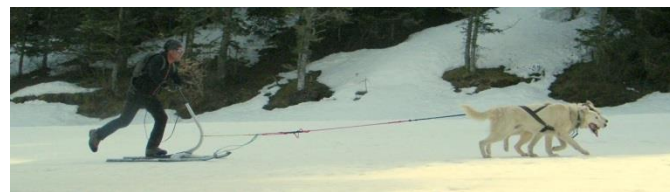

SHERPA
Base Nordique

Ecole de traîneau à chiens

Activités Nature

05 62 39 33 08
www.sherpa-chien-traîneau.fr

Grange, prairie de balestas
65240 LOUDERVIELLE